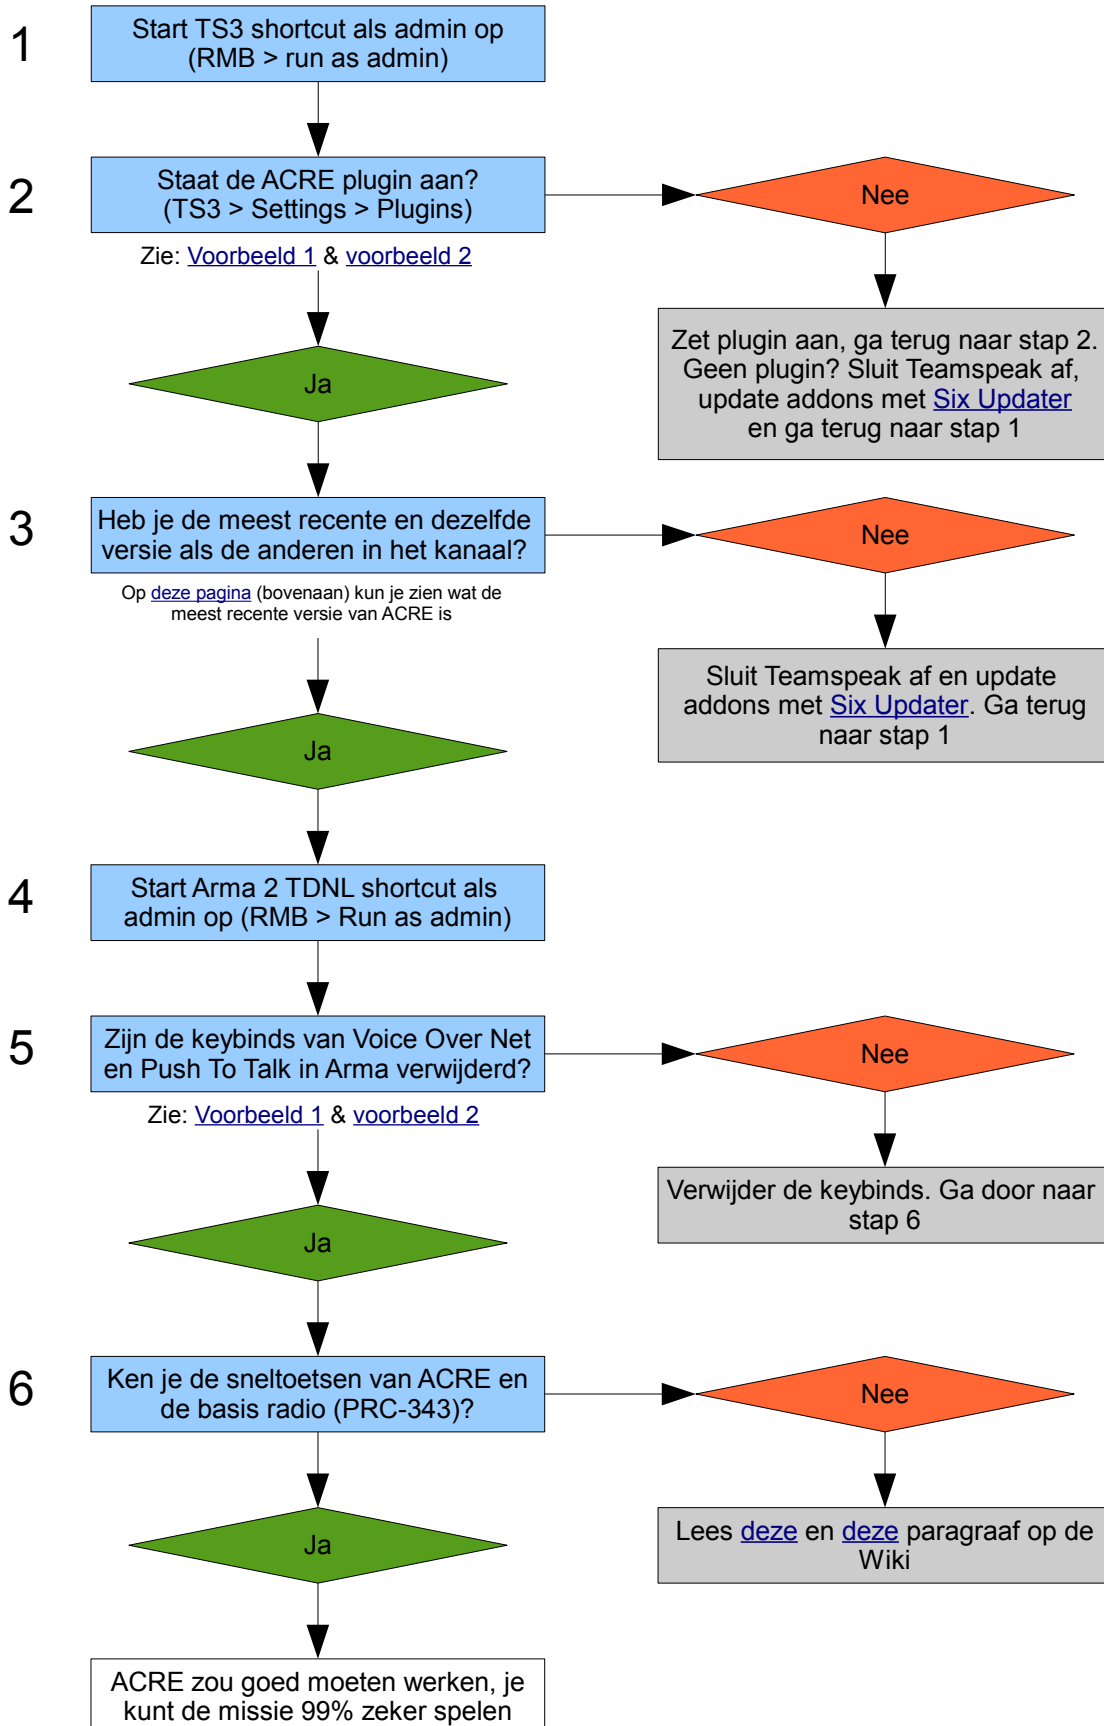

ACRE Checklist versie 1.2

Gebruik deze checklist om te controleren of je klaar bent voor een ACRE missie. Zo kun je stap voor stap nagaan of alles goed is ingesteld.

RMB=rechtermuisknop
Run as admin = Uitvoeren als administrator